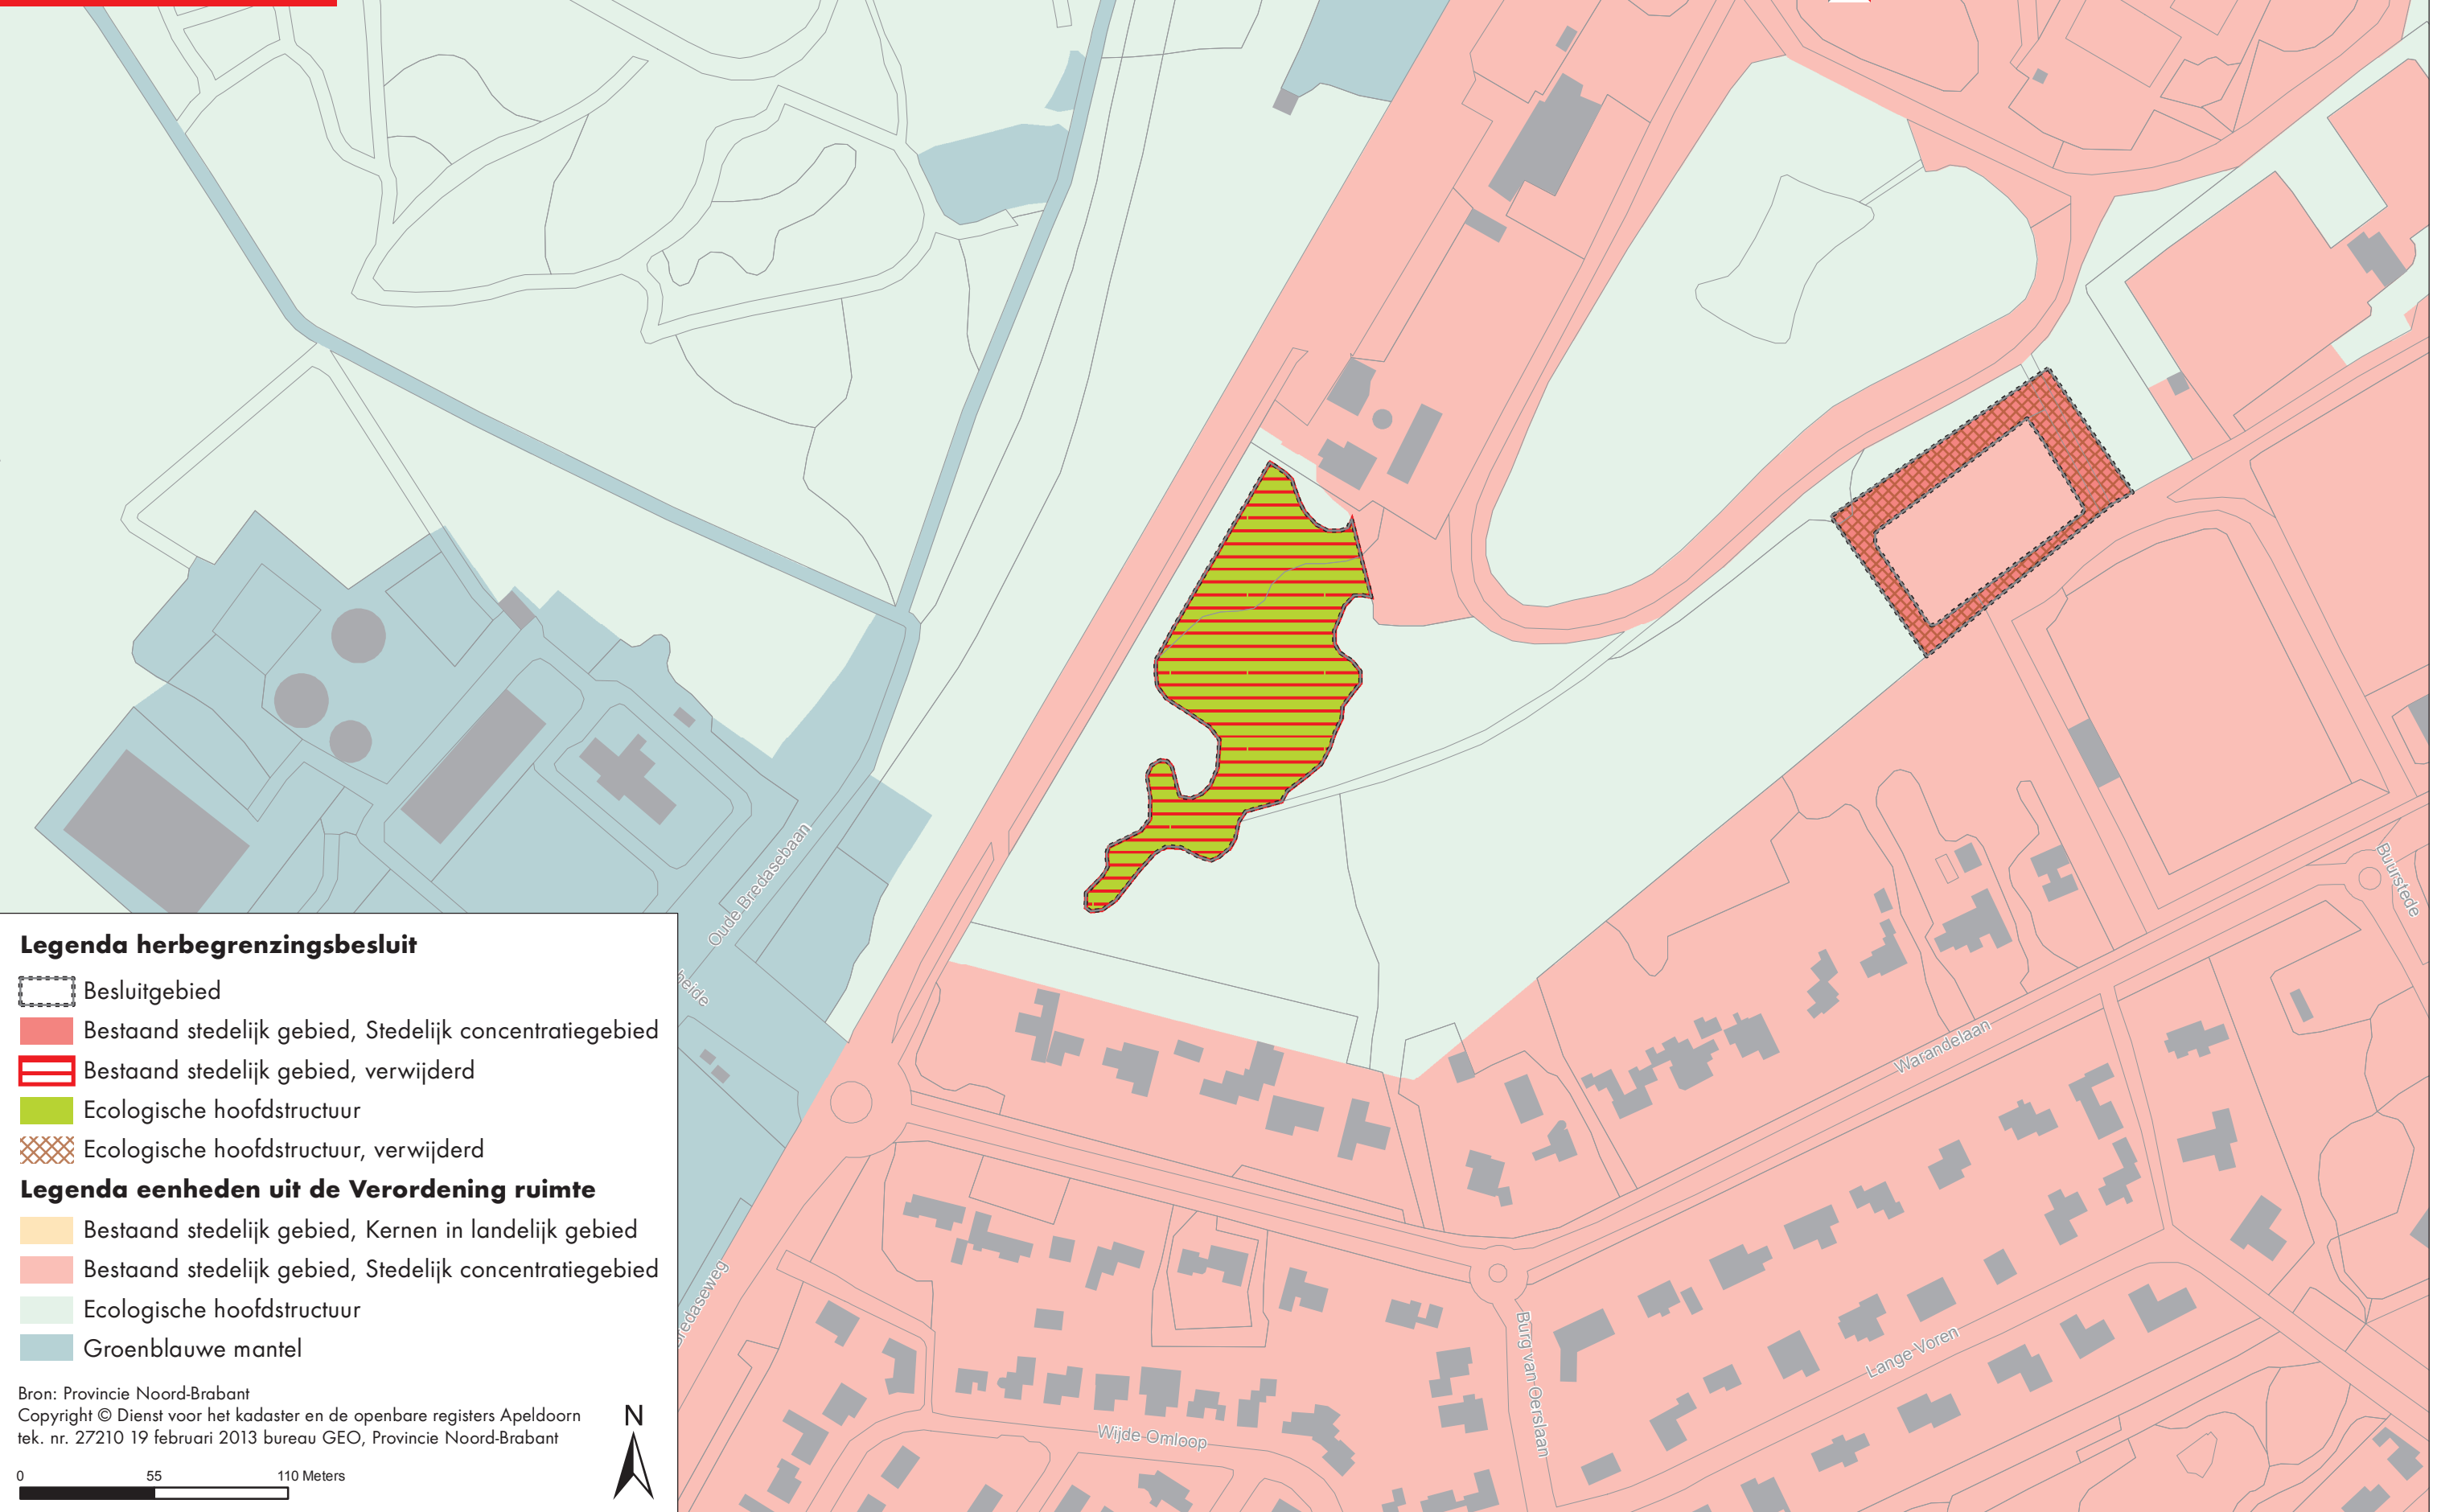

Wijziging Verordening ruimte 2012 ivm plan sportpark de Warande Oosterhout

NL.IMRO.9930.wijzvr12g0826Waran-va01

Provincie Noord-Brabant

Legenda herbegrenzingsbesluit

- Besluitgebied
- Bestaand stedelijk gebied, Stedelijk concentratiegebied
- Bestaand stedelijk gebied, verwijderd
- Ecologische hoofdstructuur
- Ecologische hoofdstructuur, verwijderd

Legenda eenheden uit de Verordening ruimte

- Bestaand stedelijk gebied, Kernen in landelijk gebied
- Bestaand stedelijk gebied, Stedelijk concentratiegebied
- Ecologische hoofdstructuur
- Groenblauwe mantel

Bron: Provincie Noord-Brabant
Copyright © Dienst voor het kadaster en de openbare registers Apeldoorn
tek. nr. 27210 19 februari 2013 bureau GEO, Provincie Noord-Brabant

0 55 110 Meters